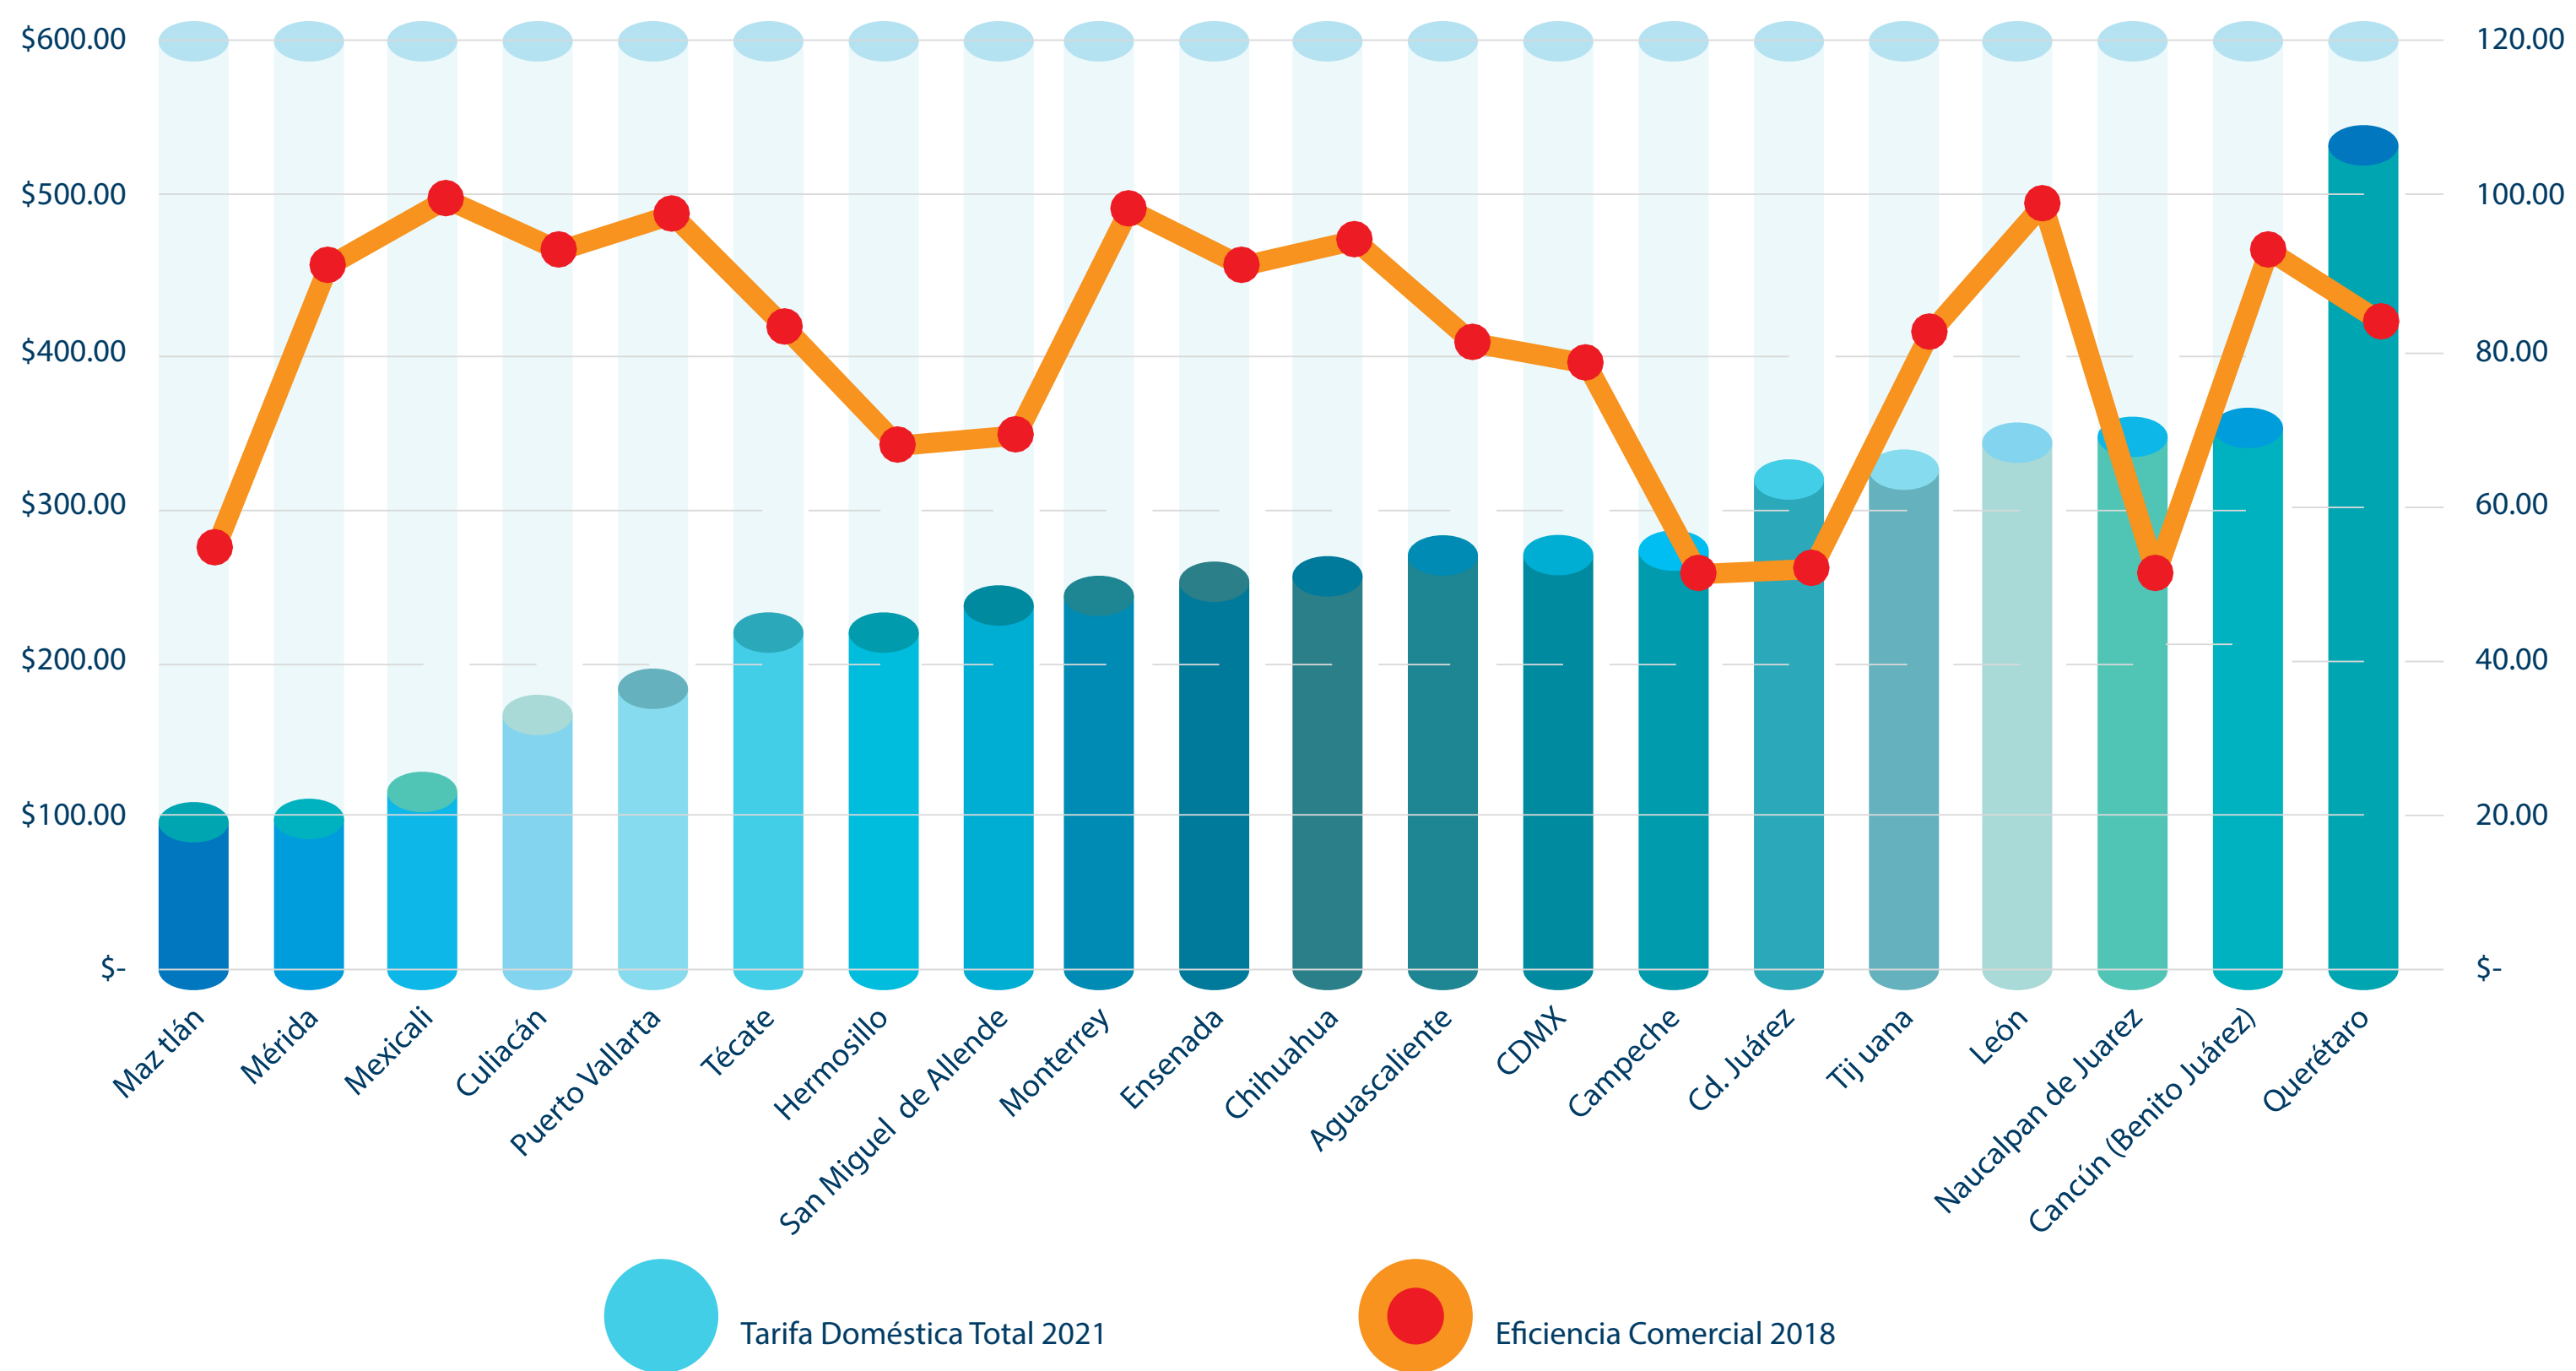

Tarifas Agua Potable más Otros Servicios, Sector Doméstico 2021 (15 mts³ de consumo mensual)

Tarifas Agua Potable más Otros Servicios, Sector Comercial 2021 (37 mts³ de consumo mensual)

Tarifas Agua Potable más Otros Servicios, Sector Industrial 2021 (680 mts³ de consumo mensual)

Tarifa Doméstica 2021 vs Eficiencia Comercial

Tarifa

Eficiencia Comercial

FuenteFuente: Elaboración propia de ANEAS, con base en información de Leyes de Ingresos y Decretos de Cuotas y Tarifas, y Decretos de Cuotas y Tarifas, PIGOO e Informes de Indicadores de Gestión 2021.