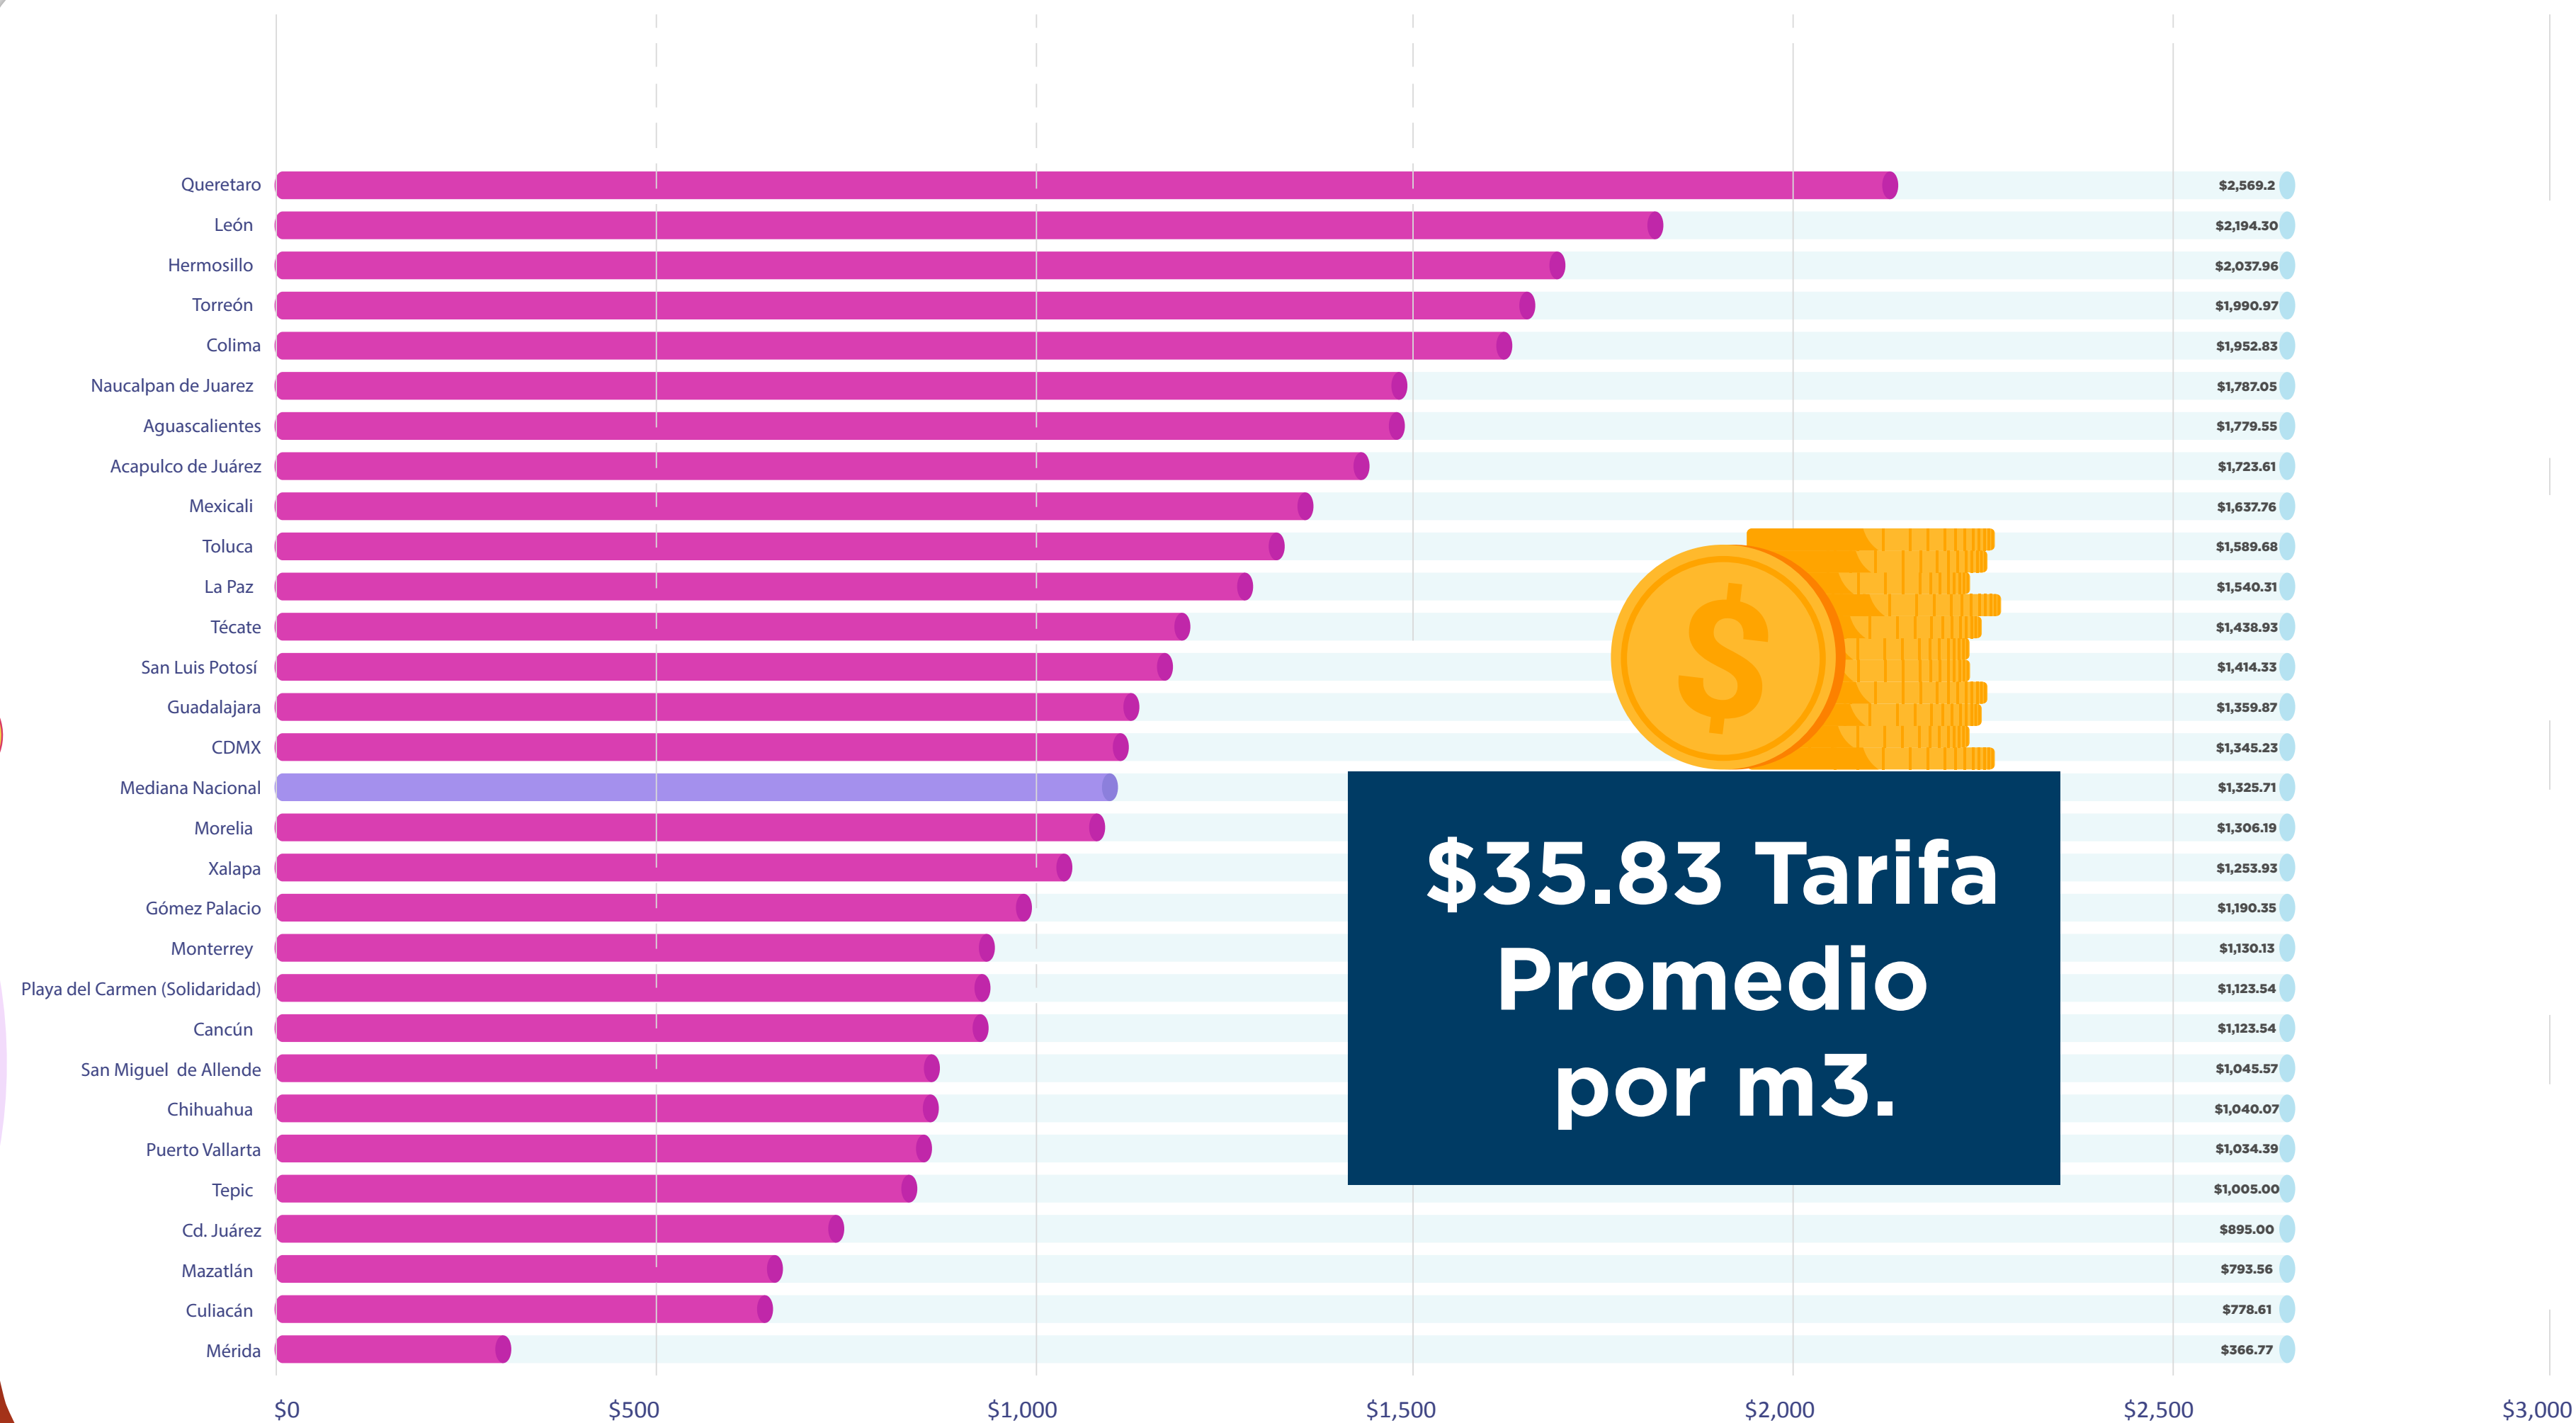

Tarifas Agua Potable más Otros Servicios, Sector Doméstico 2021 (15 mts³ de consumo mensual)

Tarifas Agua Potable más Otros Servicios, Sector Comercial 2021 (37 mts³ de consumo mensual)

Tarifas Agua Potable más Otros Servicios, Sector Industrial 2021 (680 mts³ de consumo mensual)

Tarifa Doméstica 2021 vs Eficiencia Comercial

Tarifa

Eficiencia Comercial

FuenteFuente: Elaboración propia de ANEAS, con base en información de Leyes de Ingresos y Decretos de Cuotas y Tarifas, y Decretos de Cuotas y Tarifas, PIGOO e Informes de Indicadores de Gestión 2021.