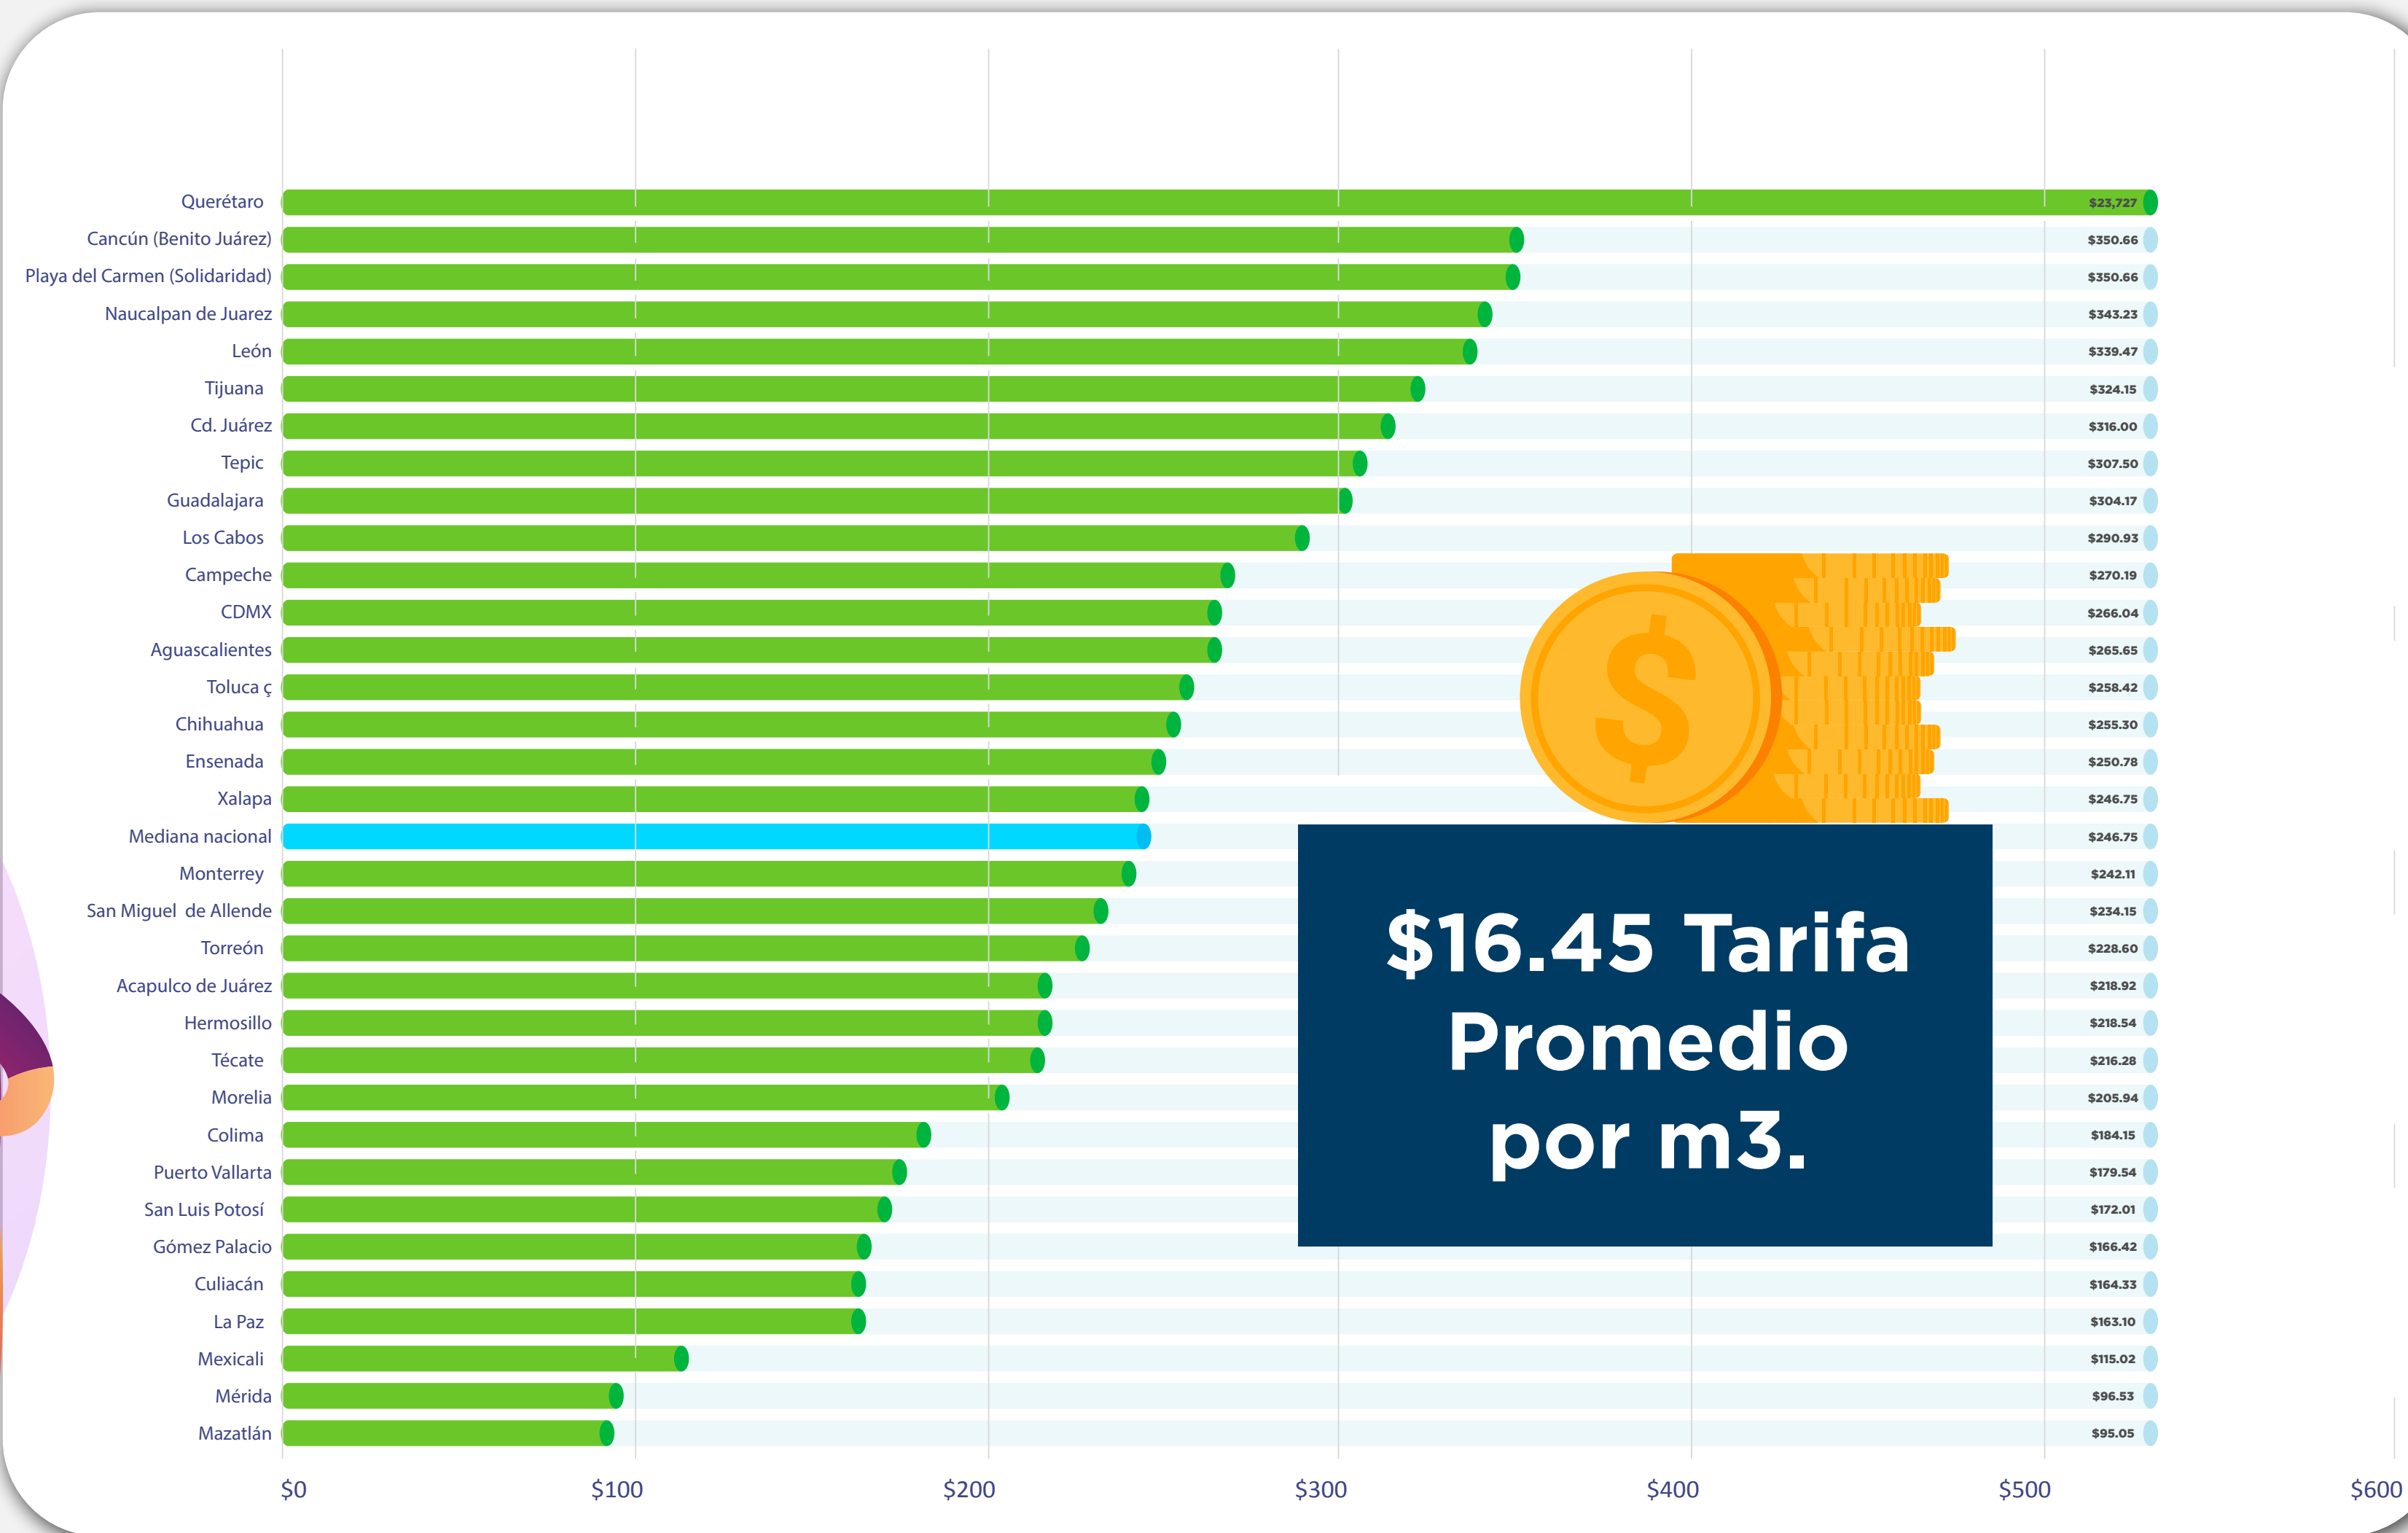

Tarifas Agua Potable más Otros Servicios, Sector Doméstico 2021 (15 mts³ de consumo mensual)

Tarifas Agua Potable más Otros Servicios, Sector Comercial 2021 (37 mts³ de consumo mensual)

Tarifas Agua Potable más Otros Servicios, Sector Industrial 2021 (680 mts³ de consumo mensual)

Tarifa Doméstica 2021 vs Eficiencia Comercial

Tarifa

Eficiencia Comercial

FuenteFuente: Elaboración propia de ANEAS, con base en información de Leyes de Ingresos y Decretos de Cuotas y Tarifas, y Decretos de Cuotas y Tarifas, PIGOO e Informes de Indicadores de Gestión 2021.