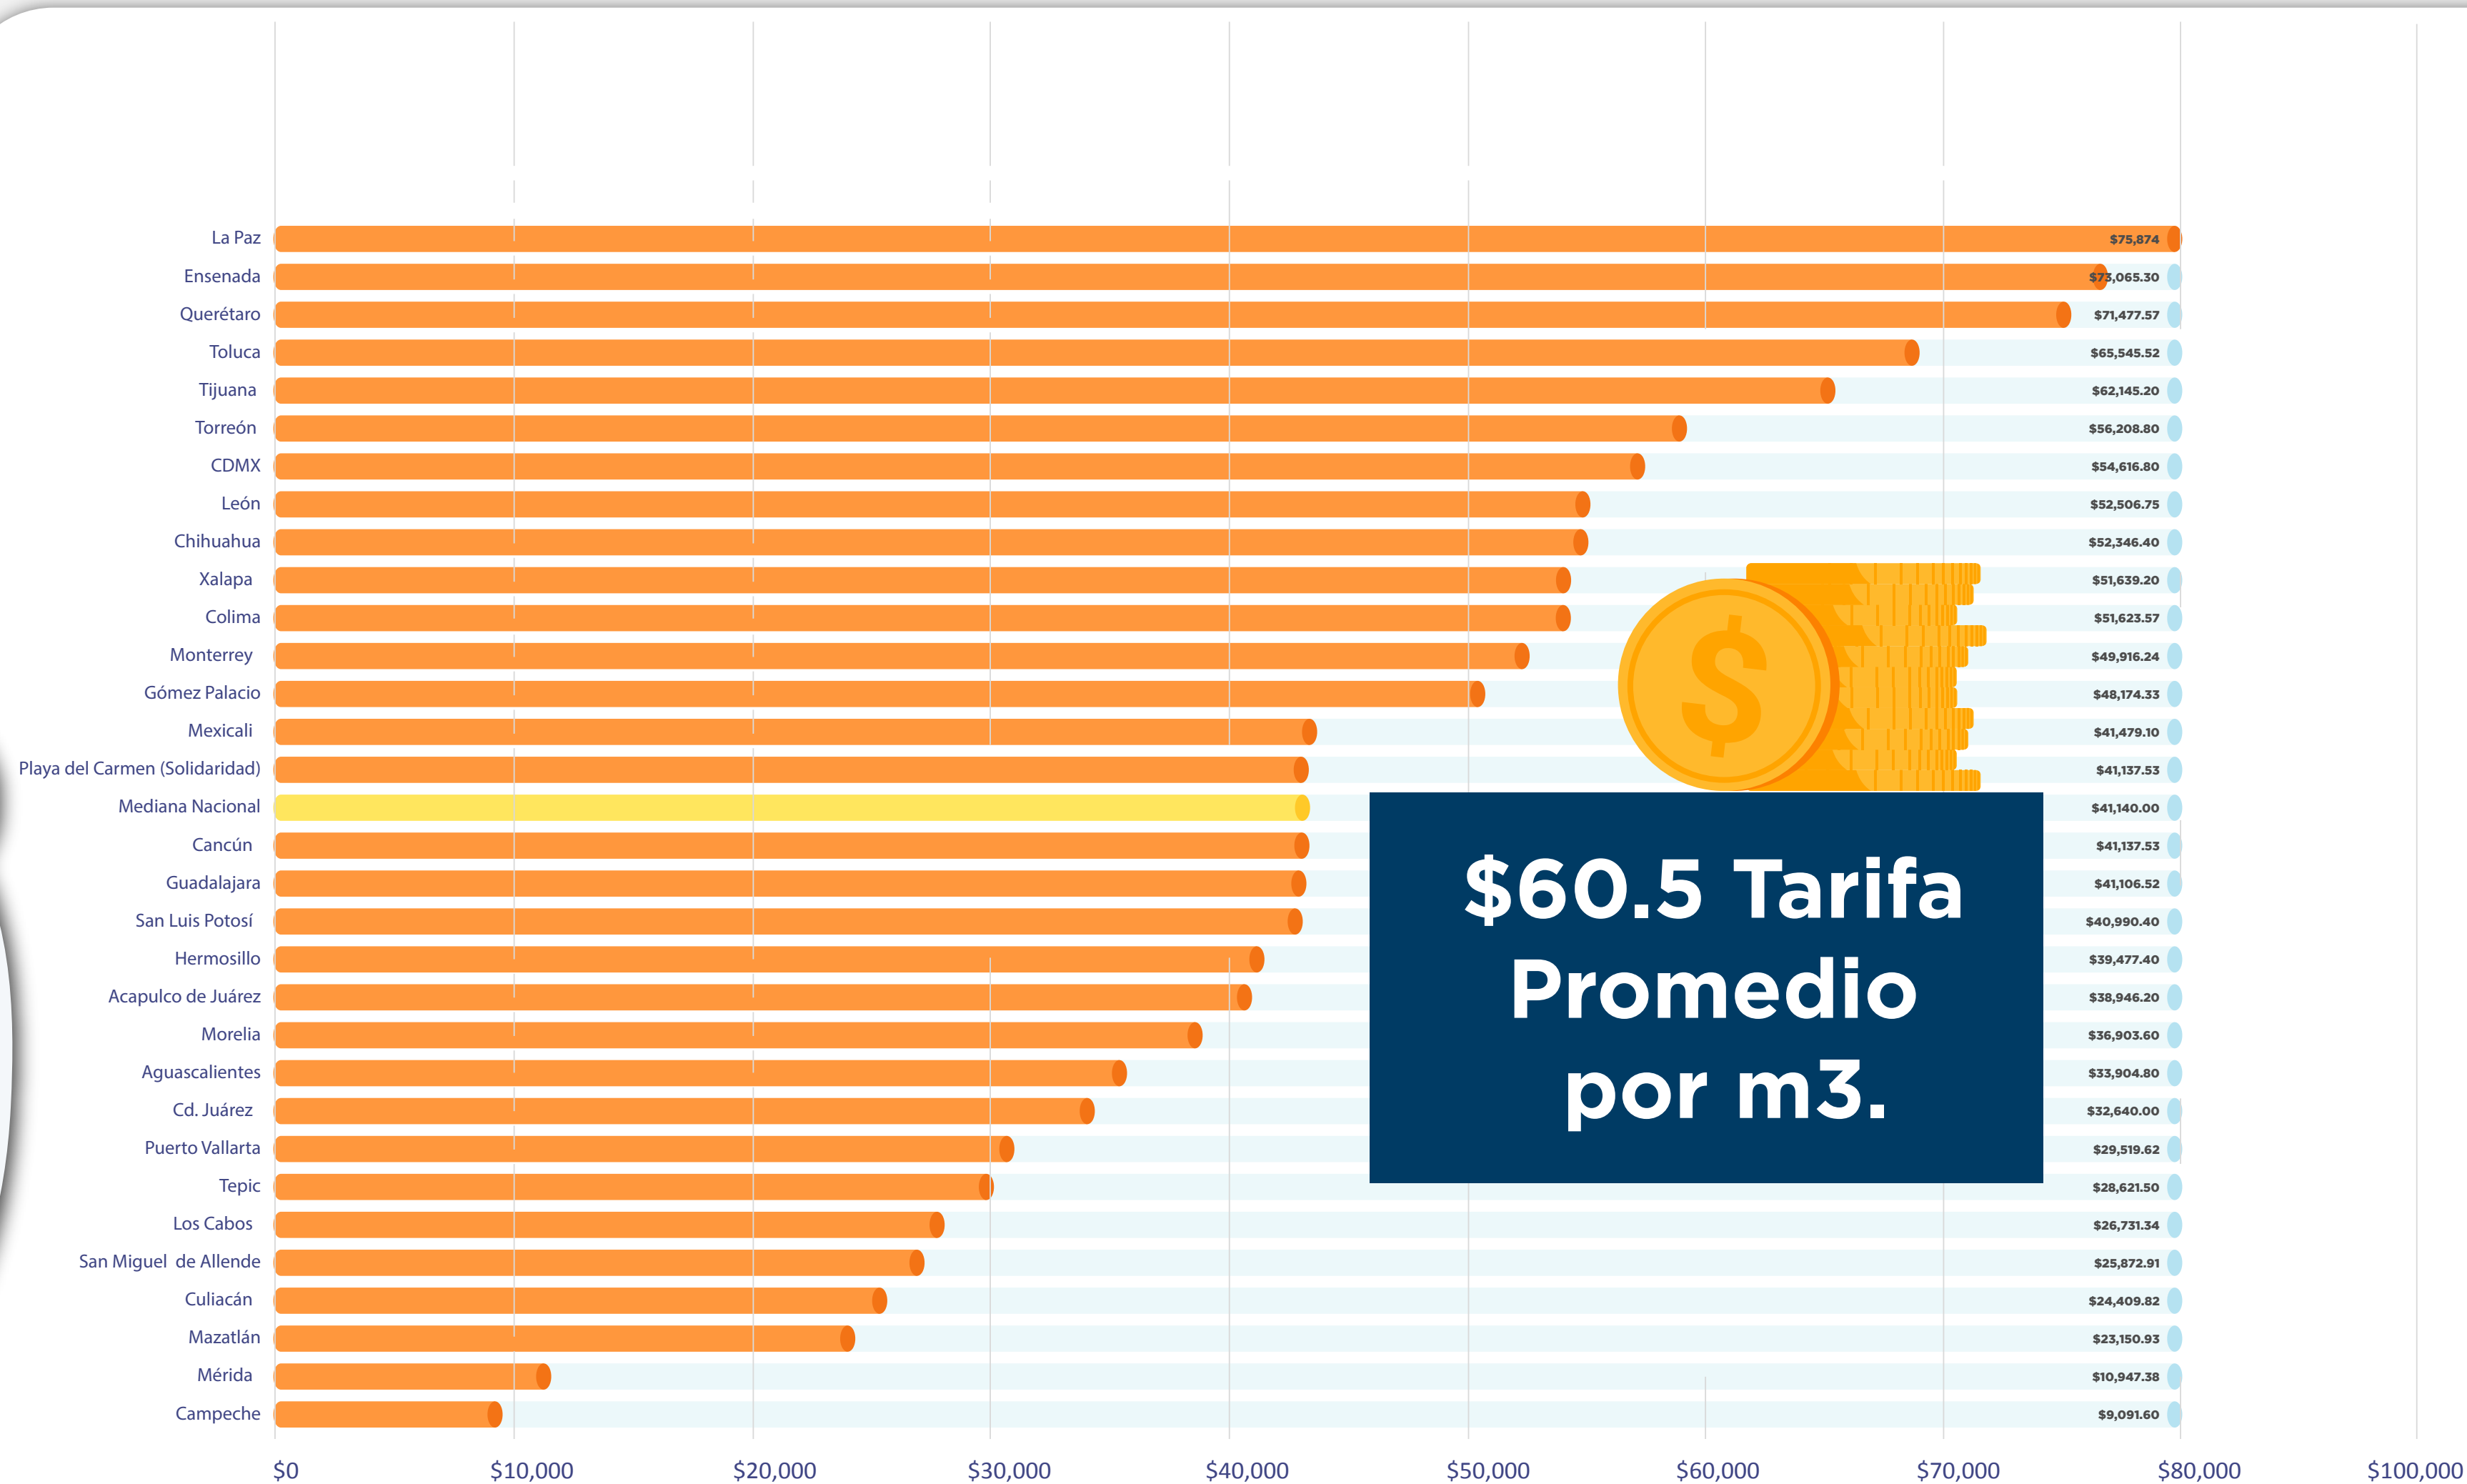

Tarifas Agua Potable más Otros Servicios, Sector Doméstico 2021 (15 mts³ de consumo mensual)

Tarifas Agua Potable más Otros Servicios, Sector Comercial 2021 (37 mts³ de consumo mensual)

Tarifas Agua Potable más Otros Servicios, Sector Industrial 2021 (680 mts³ de consumo mensual)

Tarifa Doméstica 2021 vs Eficiencia Comercial

Tarifa

Eficiencia Comercial

FuenteFuente: Elaboración propia de ANEAS, con base en información de Leyes de Ingresos y Decretos de Cuotas y Tarifas, y Decretos de Cuotas y Tarifas, PIGOO e Informes de Indicadores de Gestión 2021.